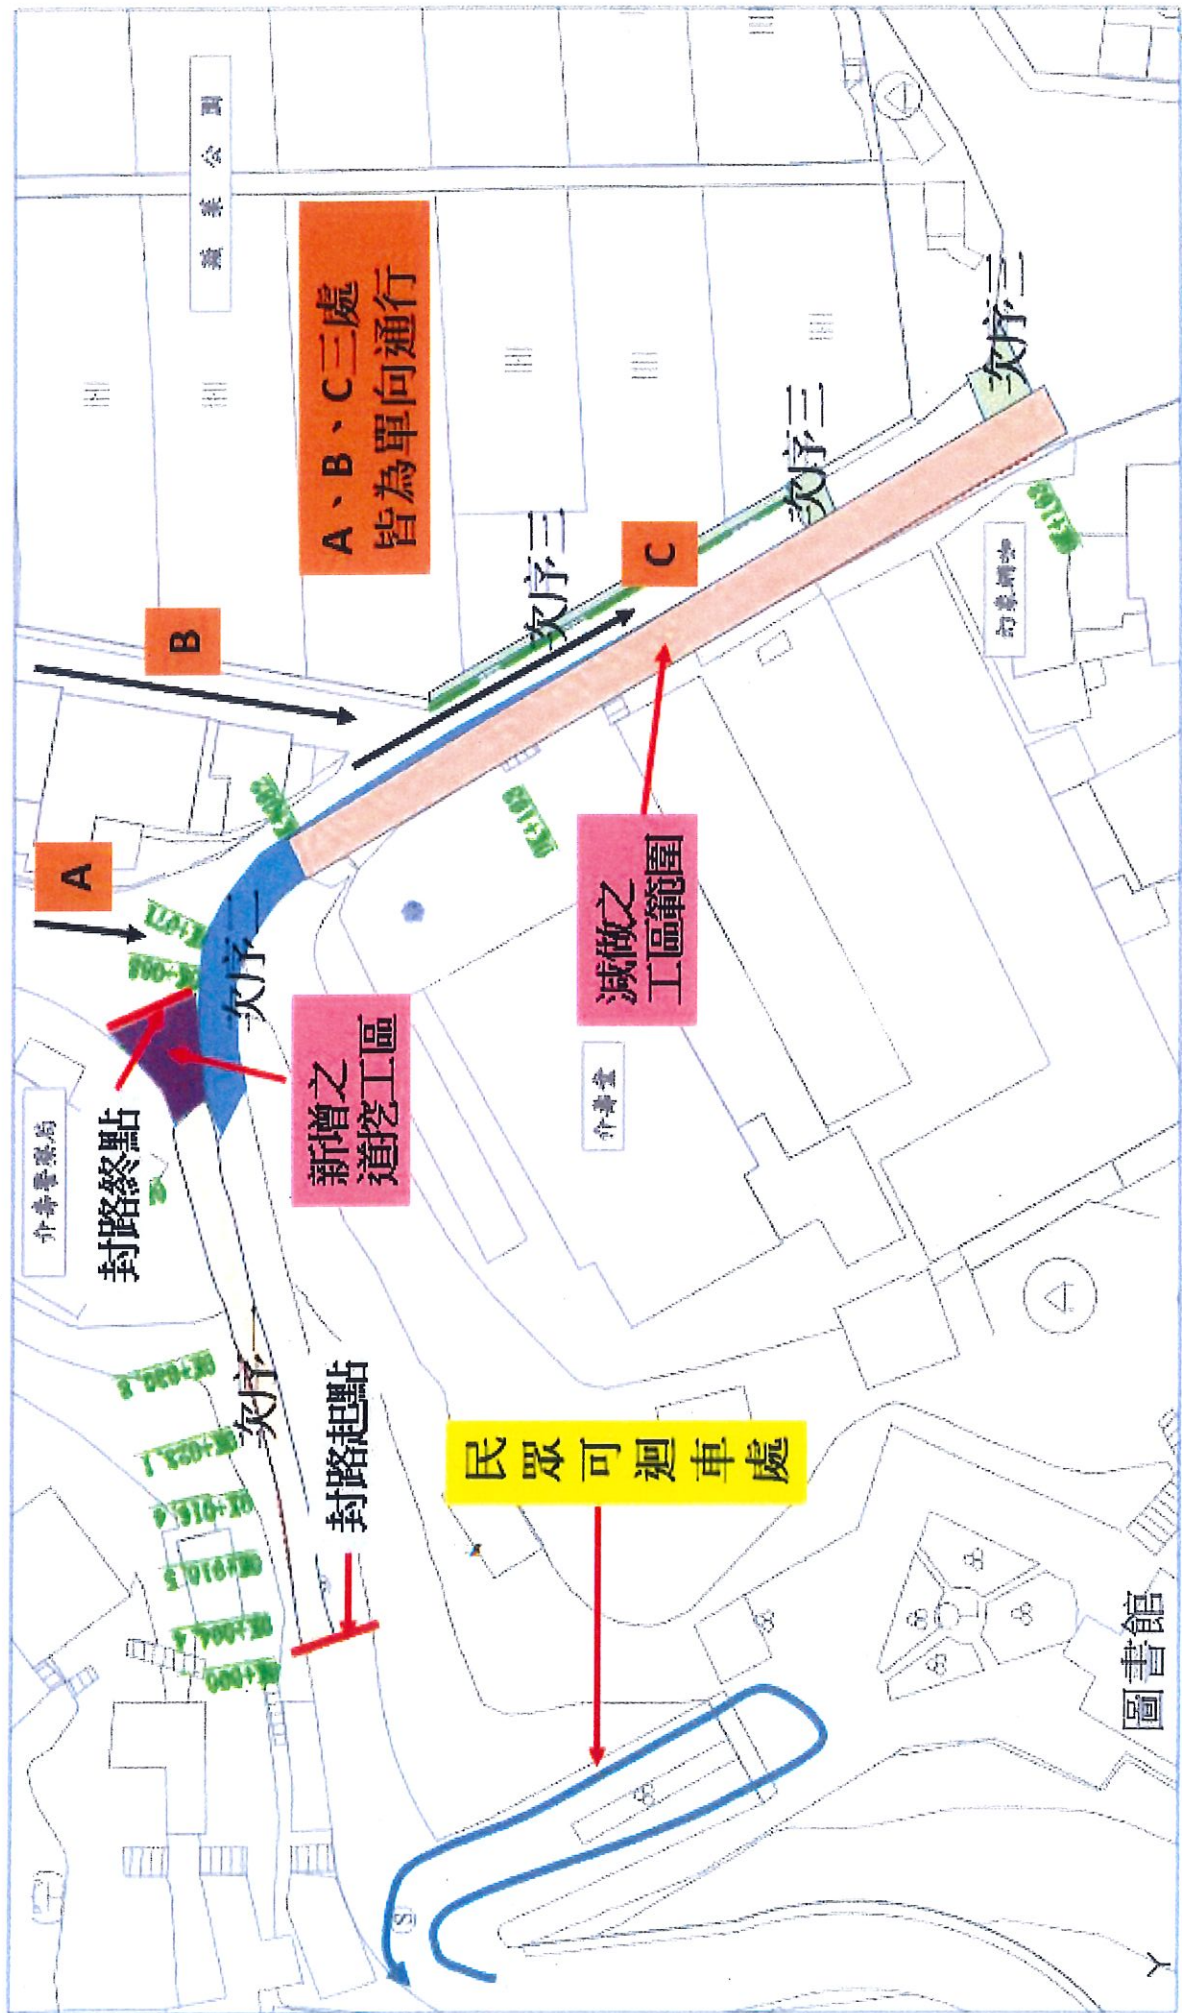

台電前-幻象網咖前

中央大道

封閉路段

替代道路

三六九小館

楚江縣政府

大家百貨

住美休閒遊藝中心

聚美理容院

台灣電力公司

馬相益營業處

臺灣銀行 馬相益分行

山隆蔬菜公園

瑞山小館

瑞山小學

7-ELEVEN 萬相門市